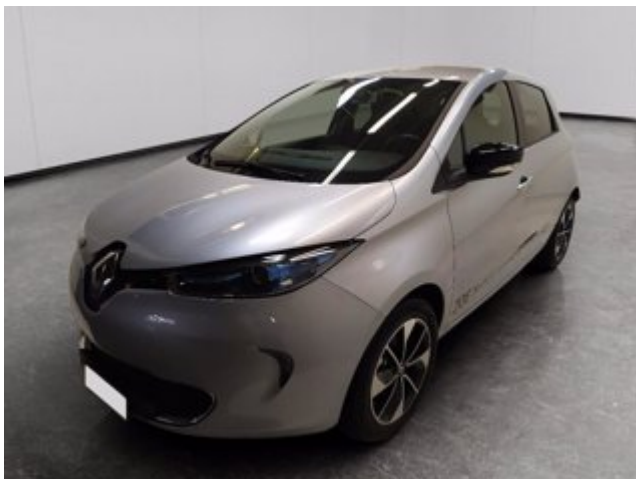

## RENAULT Zoe intens r110 flex 108cv

Prezzo in promozione

€ 13.990

### DATI PRINCIPALI

**Tipo di veicolo:** Usata, **Immatricolazione:** 11/2018 , **Chilometraggio:** 27.222 , **Garanzia:** UsatoGarantito , **Carrozzeria:** City Car, 5 porte, 5 posti, **Colore esterno:** Argento Pastello, **Cilindrata:** 0 cm<sup>3</sup> , **Alimentazione:** Elettrica, **Potenza:** 108 CV(79 kW), **Cambio:** Automatico, **Trazione:** Anteriore, **Peso a vuoto:** 1.500 kg, **Combinato:** 0,00 l / 100 km, **Urbano:** 0,00 l / 100 km, **Extraurbano:** 0,00 l / 100 km, **Emissioni di CO2:** 0,00 g CO2/km (combinato), **Classe emissioni:** n.d.